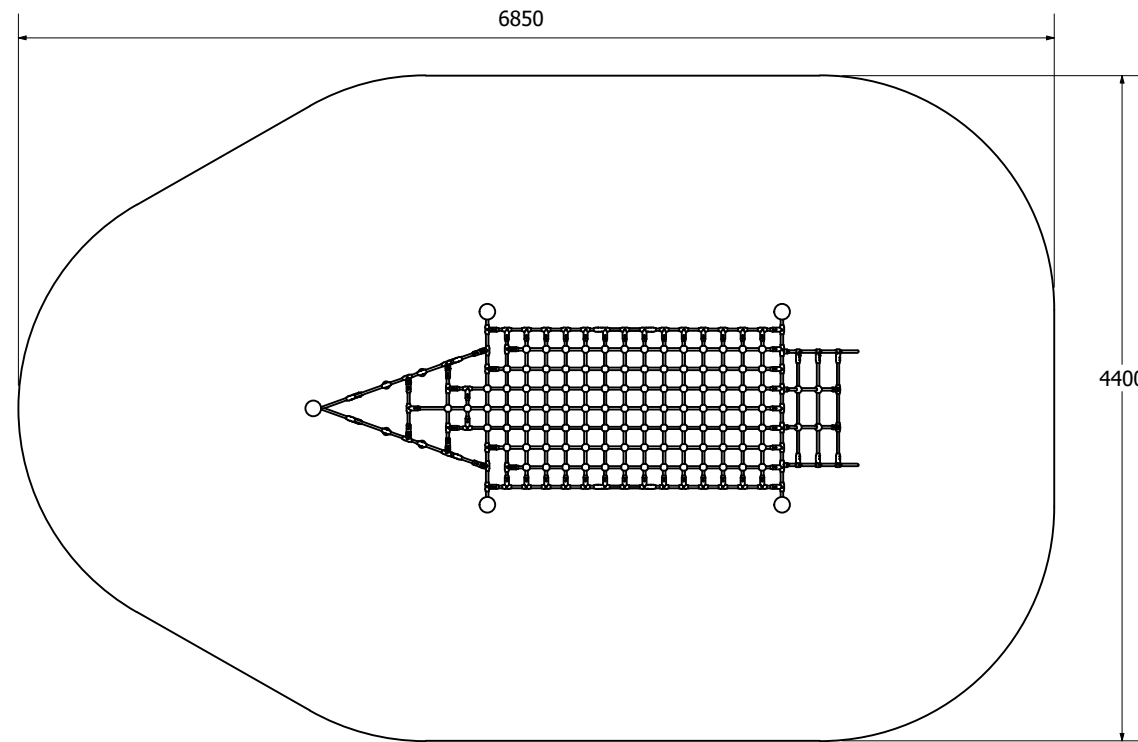

# Junior Rope Play Ship 4642-10