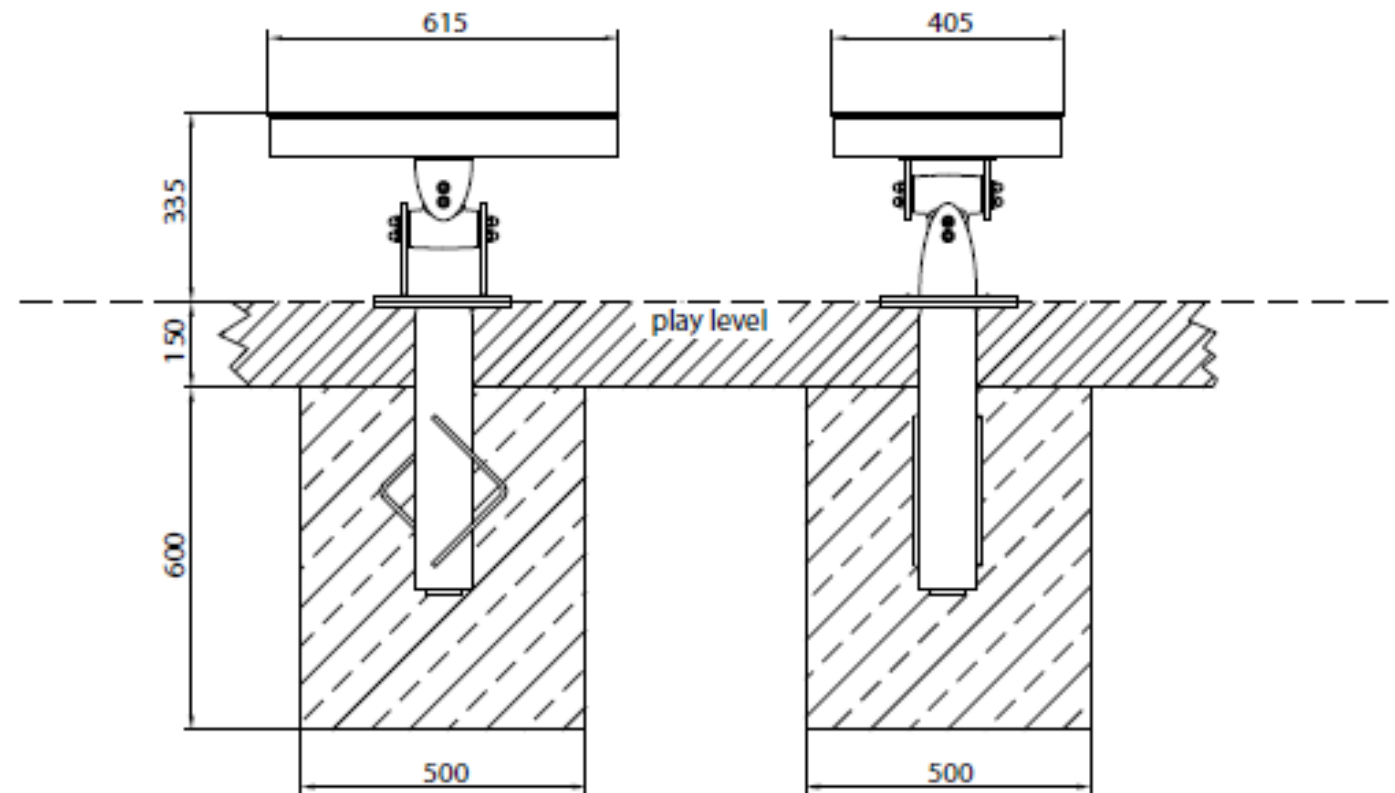

### Technical Information

Space Required	∅ x H: 3700 x 3000 mm
Total Area	10.8 m2
Dimension	615 x 405 x 335 mm
FHOF	450 mm
Compliant	EN 1176:2017

## Dancer- Hula

50000141

### Technical Information

Space Required	∅ x H: 3700 x 3000 mm
Total Area	10.8 m <sup>2</sup>
Dimension	615 x 405 x 335 mm
FHOF	450 mm
Compliant	EN 1176:2017

### Technical Information

Space Required	$\varnothing$ x H: 3700 x 3000 mm
Total Area	10.8 m <sup>2</sup>
Dimension	615 x 405 x 335 mm
FHOF	450 mm
Compliant	EN 1176:2017