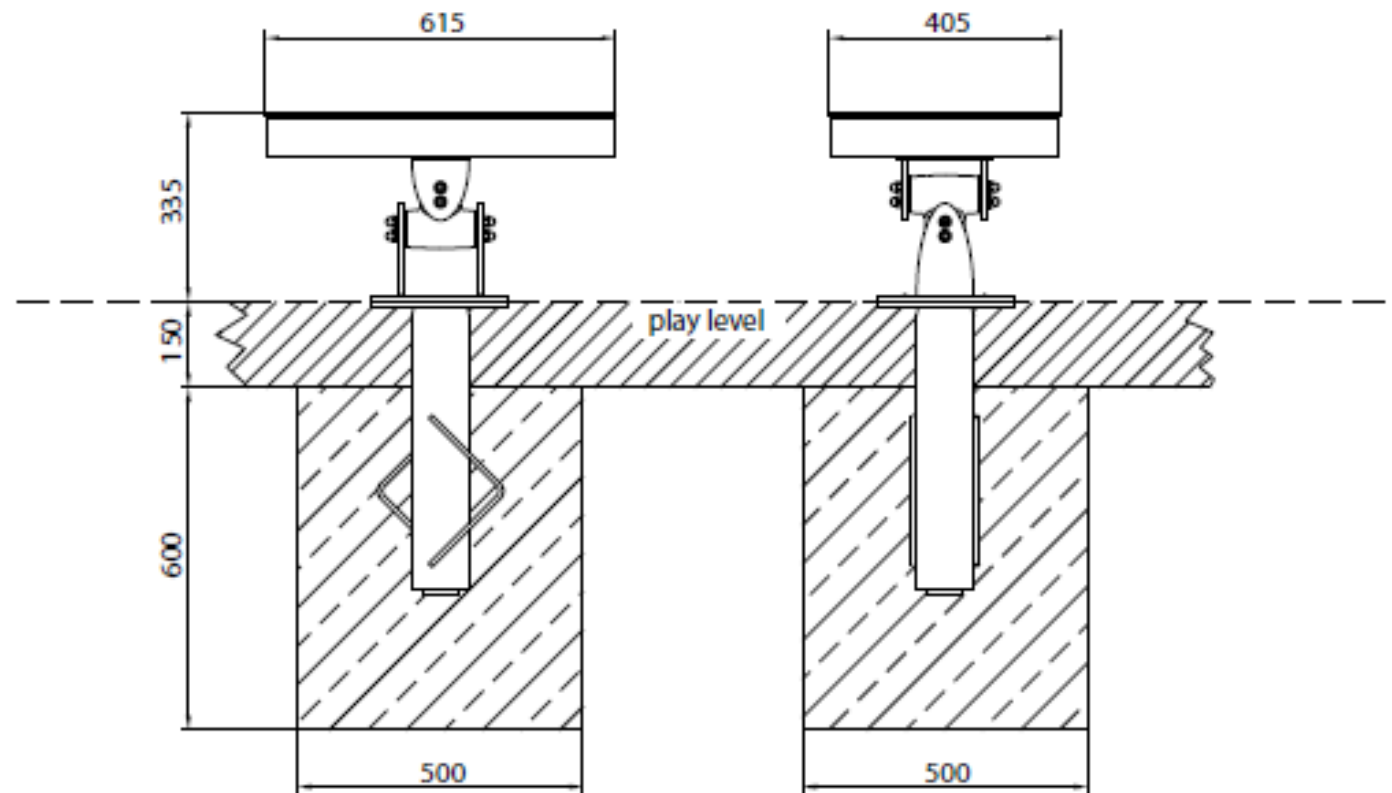

### Technical Information

Space Required	∅ x H: 3700 x 3000 mm
Total Area	10.8 m2
Dimension	615 x 405 x 335 mm
FHOF	450 mm
Compliant	EN 1176:2017

## Dancer- Hula

50000141

### Technical Information

Space Required	∅ x H: 3700 x 3000 mm
Total Area	10.8 m <sup>2</sup>
Dimension	615 x 405 x 335 mm
FHOF	450 mm
Compliant	EN 1176:2017

### Technical Information

Space Required	$\varnothing$ x H: 3700 x 3000 mm
Total Area	10.8 m <sup>2</sup>
Dimension	615 x 405 x 335 mm
FHOF	450 mm
Compliant	EN 1176:2017